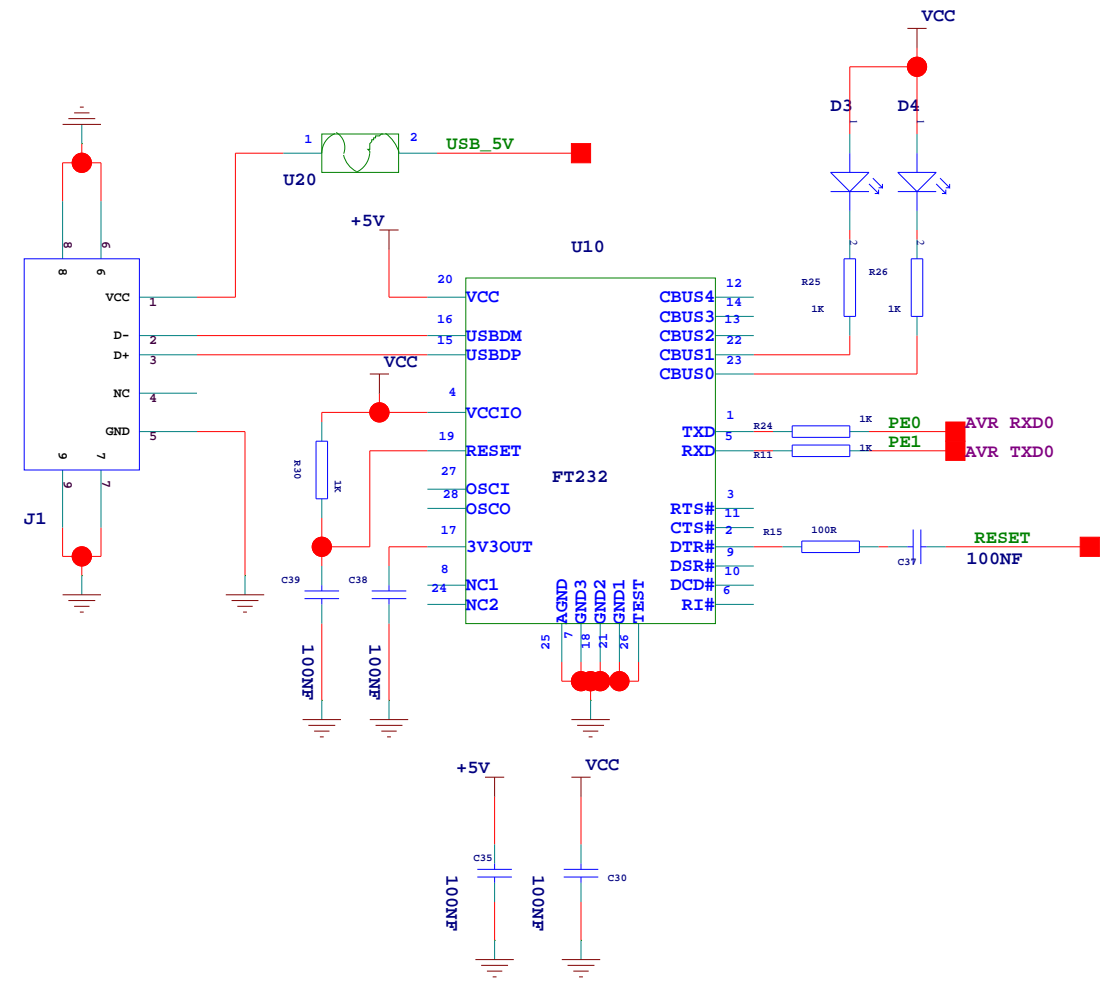

MINI USB
COMPUTER

U1

MEGA_CON

MEGA2560