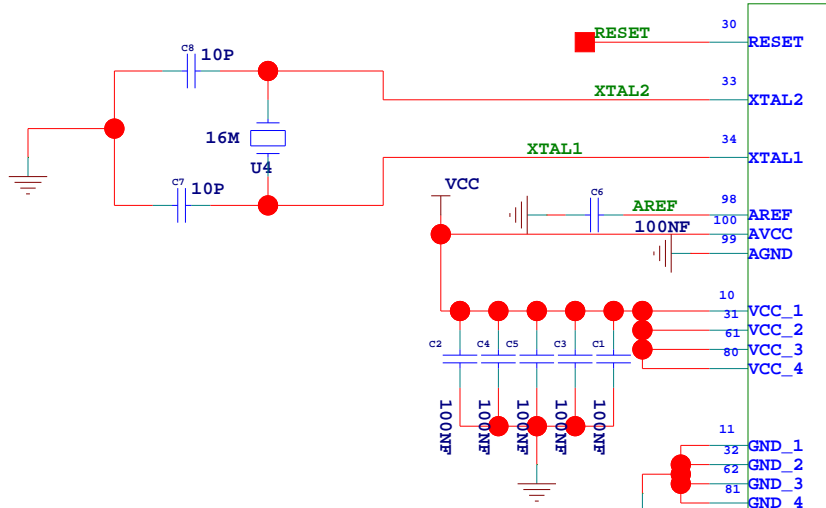

MINI USB
COMPUTER

U1

MEGA_CON

MEGA2560