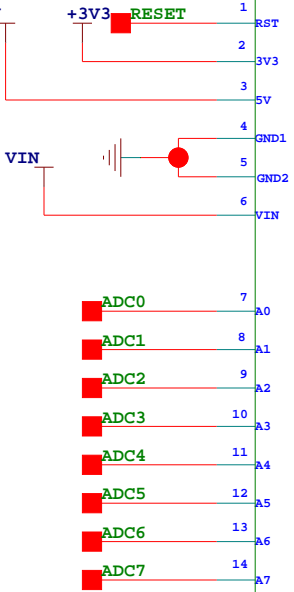

MINI USB
COMPUTER

U1

MEGA_CON

MEGA2560