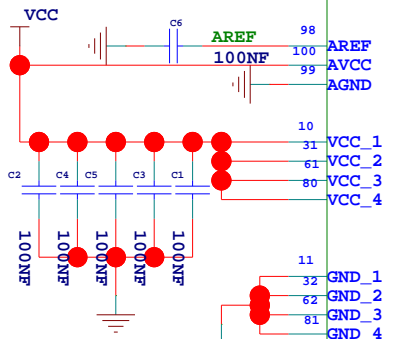

MINI USB
COMPUTER

U1

MEGA_CON

MEGA2560