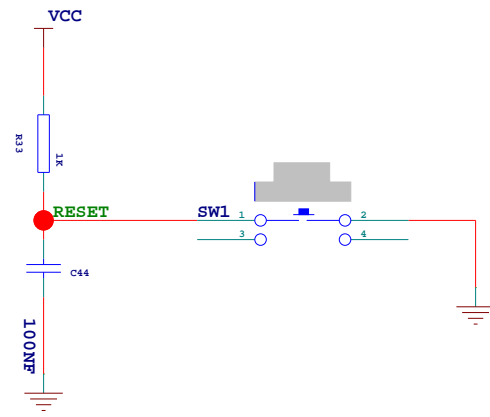

MINI USB
COMPUTER

U1

MEGA_CON

MEGA2560