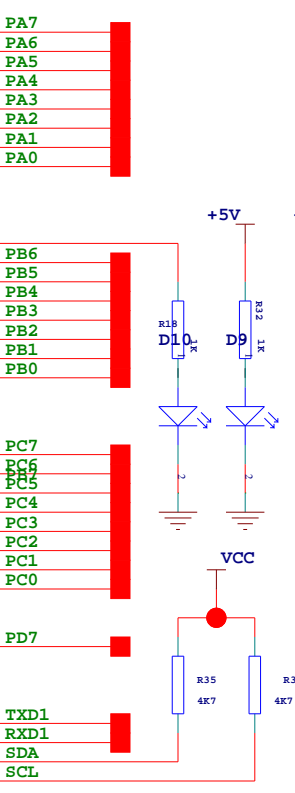

MINI USB
COMPUTER

U1

MEGA_CON

MEGA2560